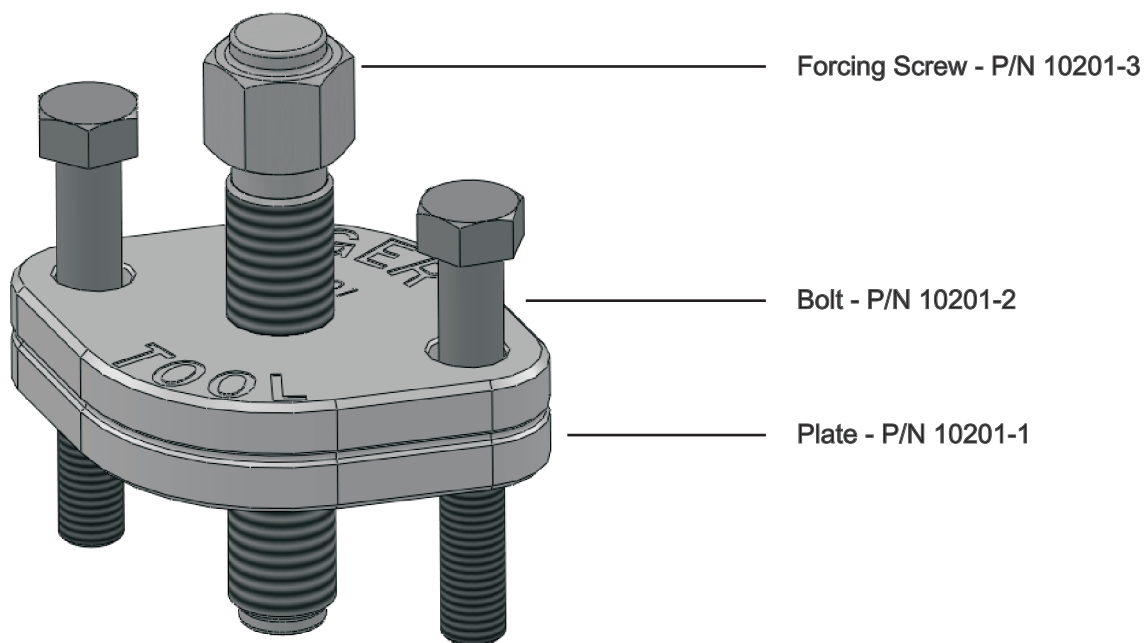

# 10201 Bearing Cup Installer Parts Breakdown

***TIGER TOOL***  
*International Incorporated*

USA: 115 First St, Box 1420, Sumas, WA 98295  
CANADA: 160-34434 McConnell Rd. Abbotsford, BC V2S 7P1  
Ph:(604) 855-1133 Toll Free 1-800-651-4661  
Fax:(604) 855-4424 E-mail: info@tigertool.com